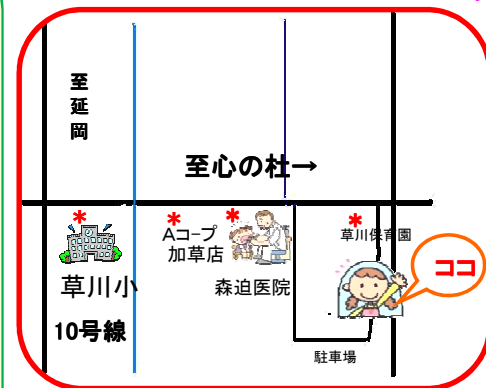

あそびにおいて!! 支援センター

車は庵川西近隣公園入り口の駐車場やセンター南側の公園の駐車場をご利用ください。

門川町子育て支援センター
63-0781