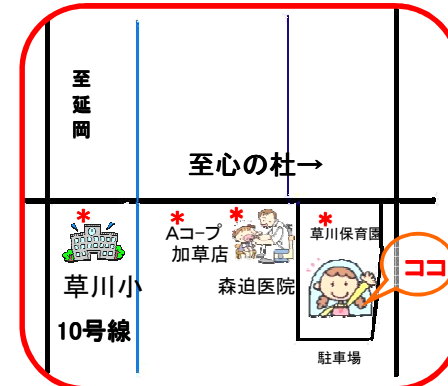

@でら*びび 10時30分～
・11/11(土) 支援センター
「わらいヨガ」

◎親子サークル リーフ 10時00分～
・11/18(土) イオン日向
「消防・防災フェア」

いろいろなサークルがありますよ♪
～メンバー募集中～

～みんなで子育て～

ほくたち！わたしたち！
いっばいあそんでいま～す

チャイルドシートの貸し出し

支援センターでは新生児用からジュニアまでのシートの貸し出しをしています！

★貸し出しは、門川町内の方に限ります

浜崎奈津子さん
本田 泉 さん

<日時>
平成29年11月25日
10:30～11:30

<場所>
クリエイティブセンター

<ゲスト>
おうたユニット
い～な♪

親子で楽しめるコンサートです。みんな～来てね♪

あそびにおいで！！ 支援センター

車は庵川西近隣公園
入り口の駐車場
やセンター南側の
公園の駐車場を
ご利用ください。

門川町子育て支援センター
63-0781