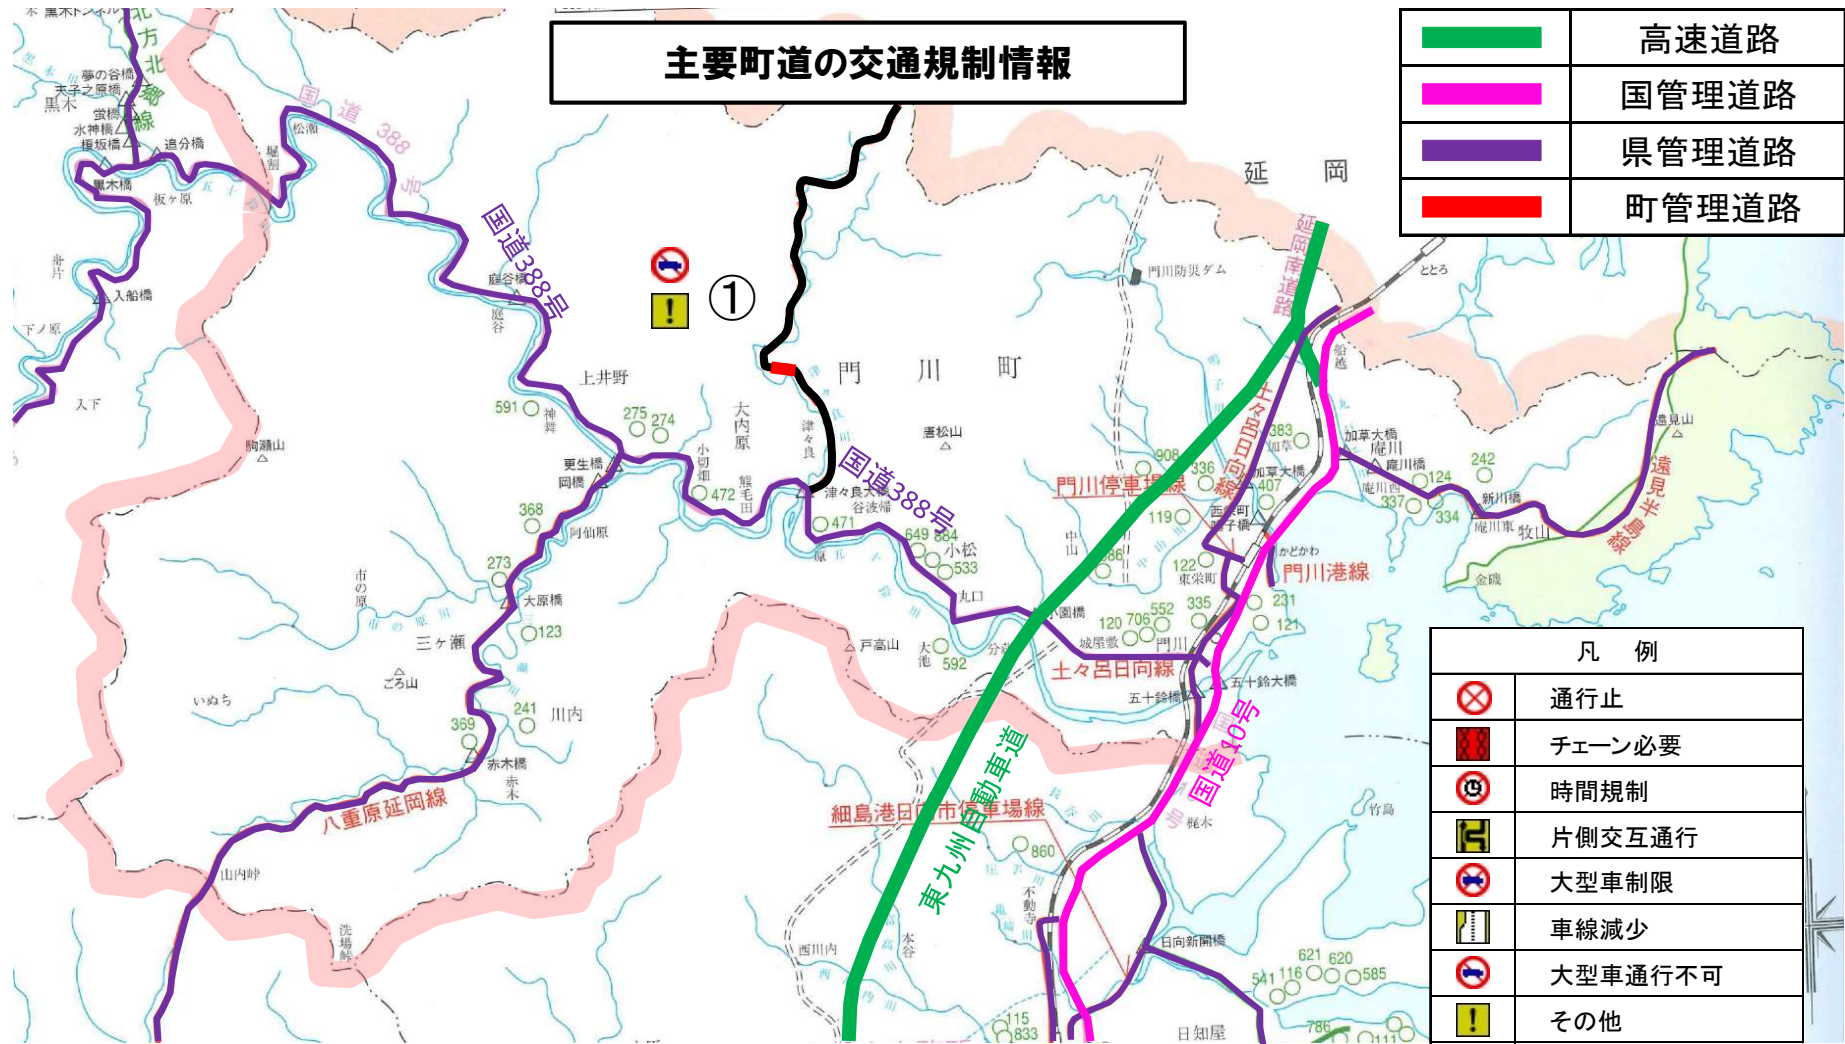

## 主要町道の交通規制情報

	高速道路
	国管理道路
	県管理道路
	町管理道路

凡 例	
⊗	通行止
■	チェーン必要
Ⓢ	時間規制
Ⓜ	片側交互通行
Ⓜ	大型車制限
Ⓜ	車線減少
Ⓜ	大型車通行不可
!	その他

番号	町道等名	場所	規制種類	期間	備考
①	貝ノ木本津々良線	津々良地区	車輛制限	R3.6.18 ~ 当面の間	道路損傷による規制(普通車まで通行可 終日規制)