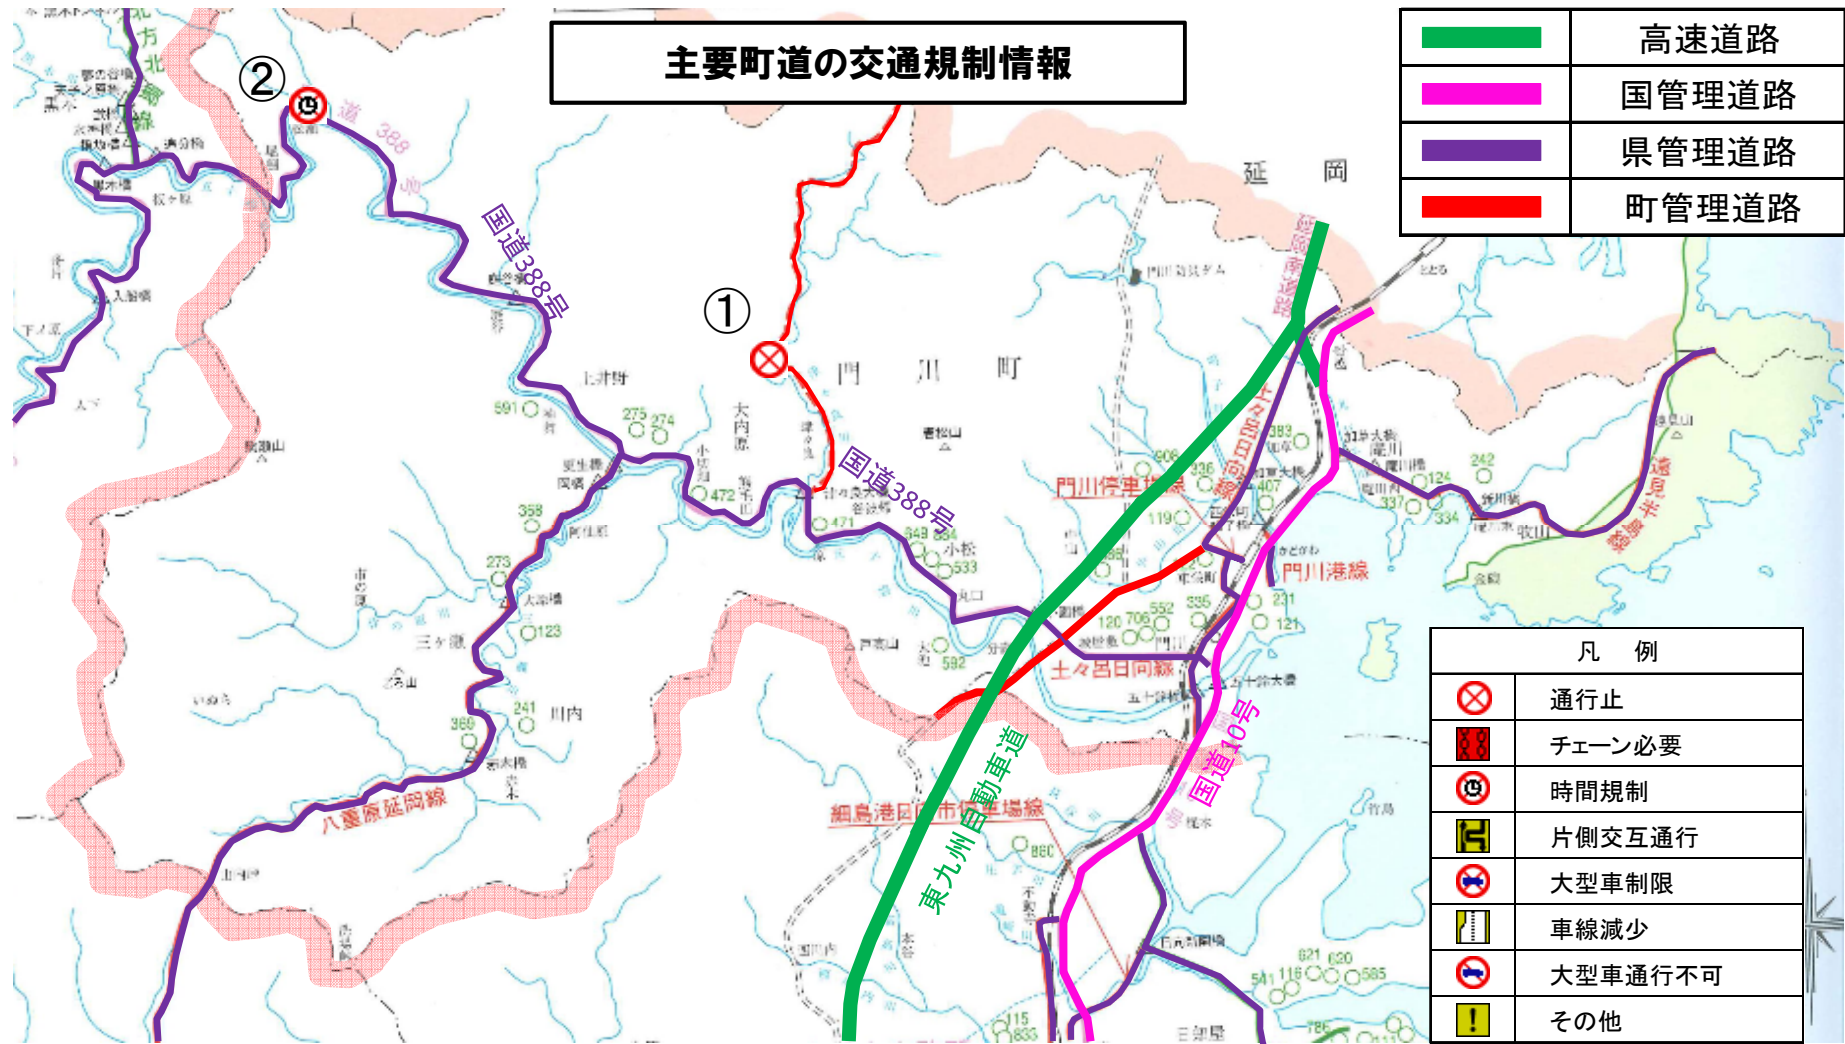

### 主要町道の交通規制情報

	高速道路
	国管理道路
	県管理道路
	町管理道路

凡 例	
	通行止
	チェーン必要
	時間規制
	片側交互通行
	大型車制限
	車線減少
	大型車通行不可
	その他

番号	町道等名	場所	規制種類	期間	備考
①	貝ノ木本津々良線	大内原地区	通行止	H28.9.20 ~ 長期	台風16号被害による規制
②	国道388号	松瀬地区	時間規制	H29.2.1 ~ H29.3.31	国道388号の法面工事による規制