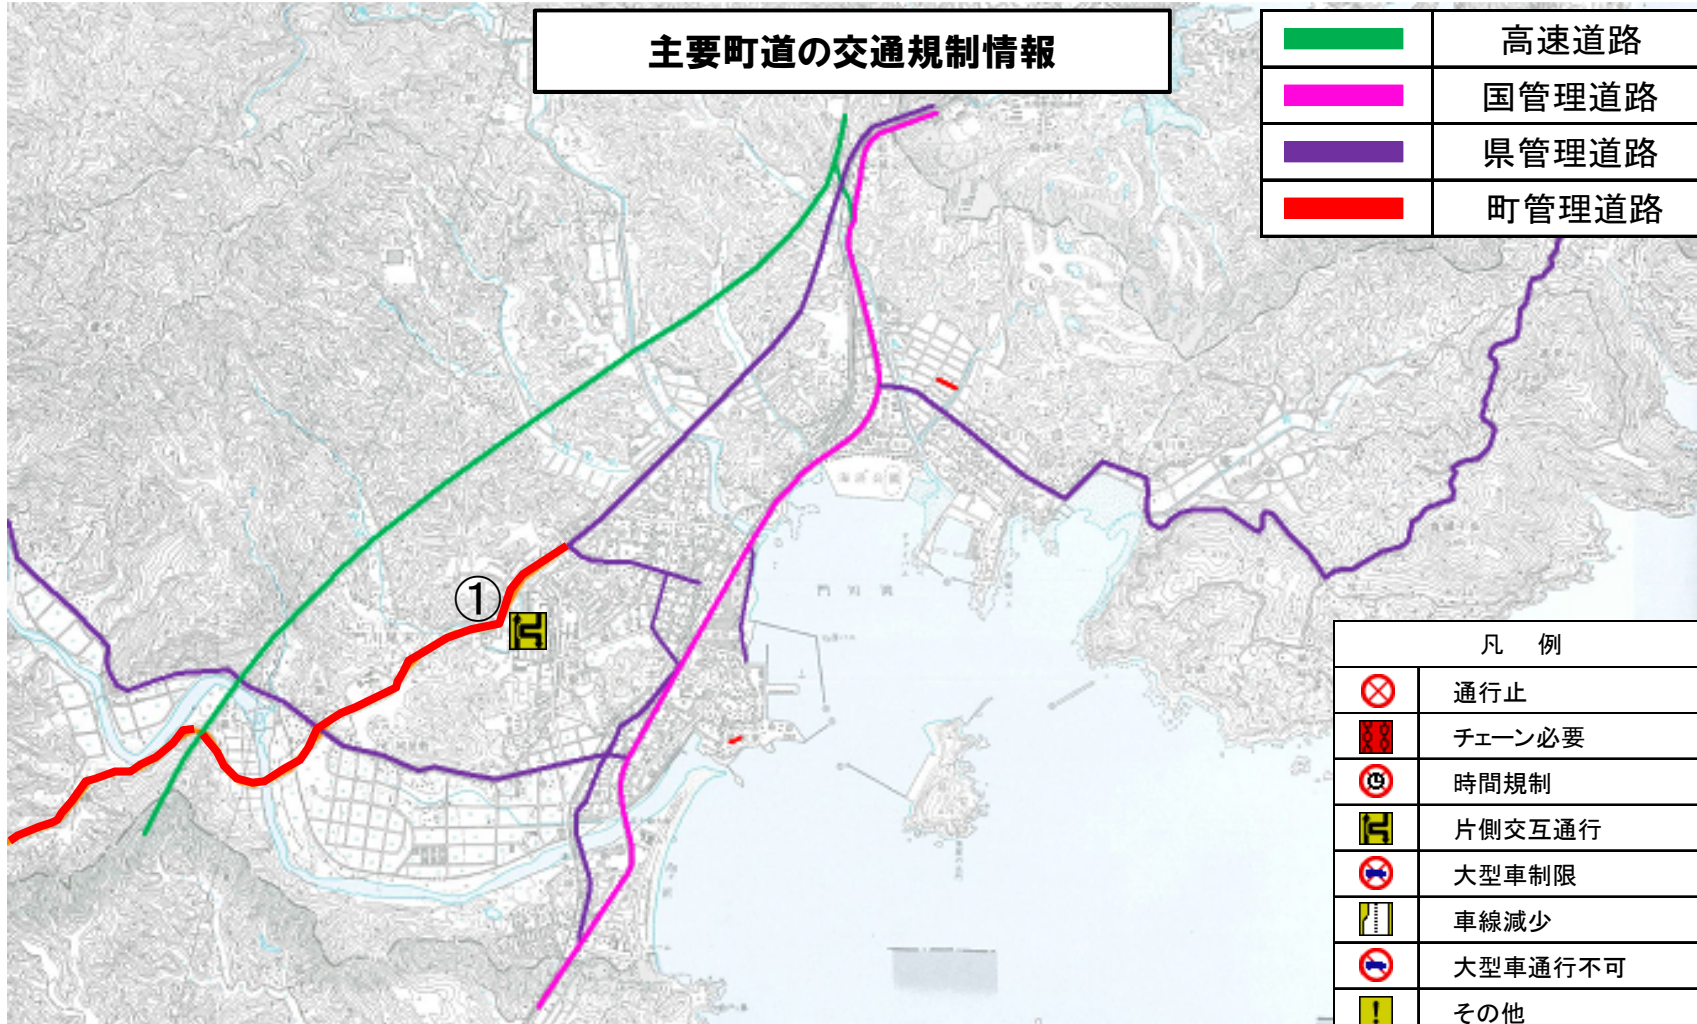

主要町道の交通規制情報

| 番号 | 町道名 | 場所 | 規制種類 | 期間 | 備考 |
|----|--------|-----|--------|--------------------|-------------|
| ① | 小園栄ヶ丘線 | 梅ノ木 | 片側交互通行 | H30.1.9 ~ H30.3.30 | 町道改良工事による規制 |
| | | | | | |
| | | | | | |
| | | | | | |