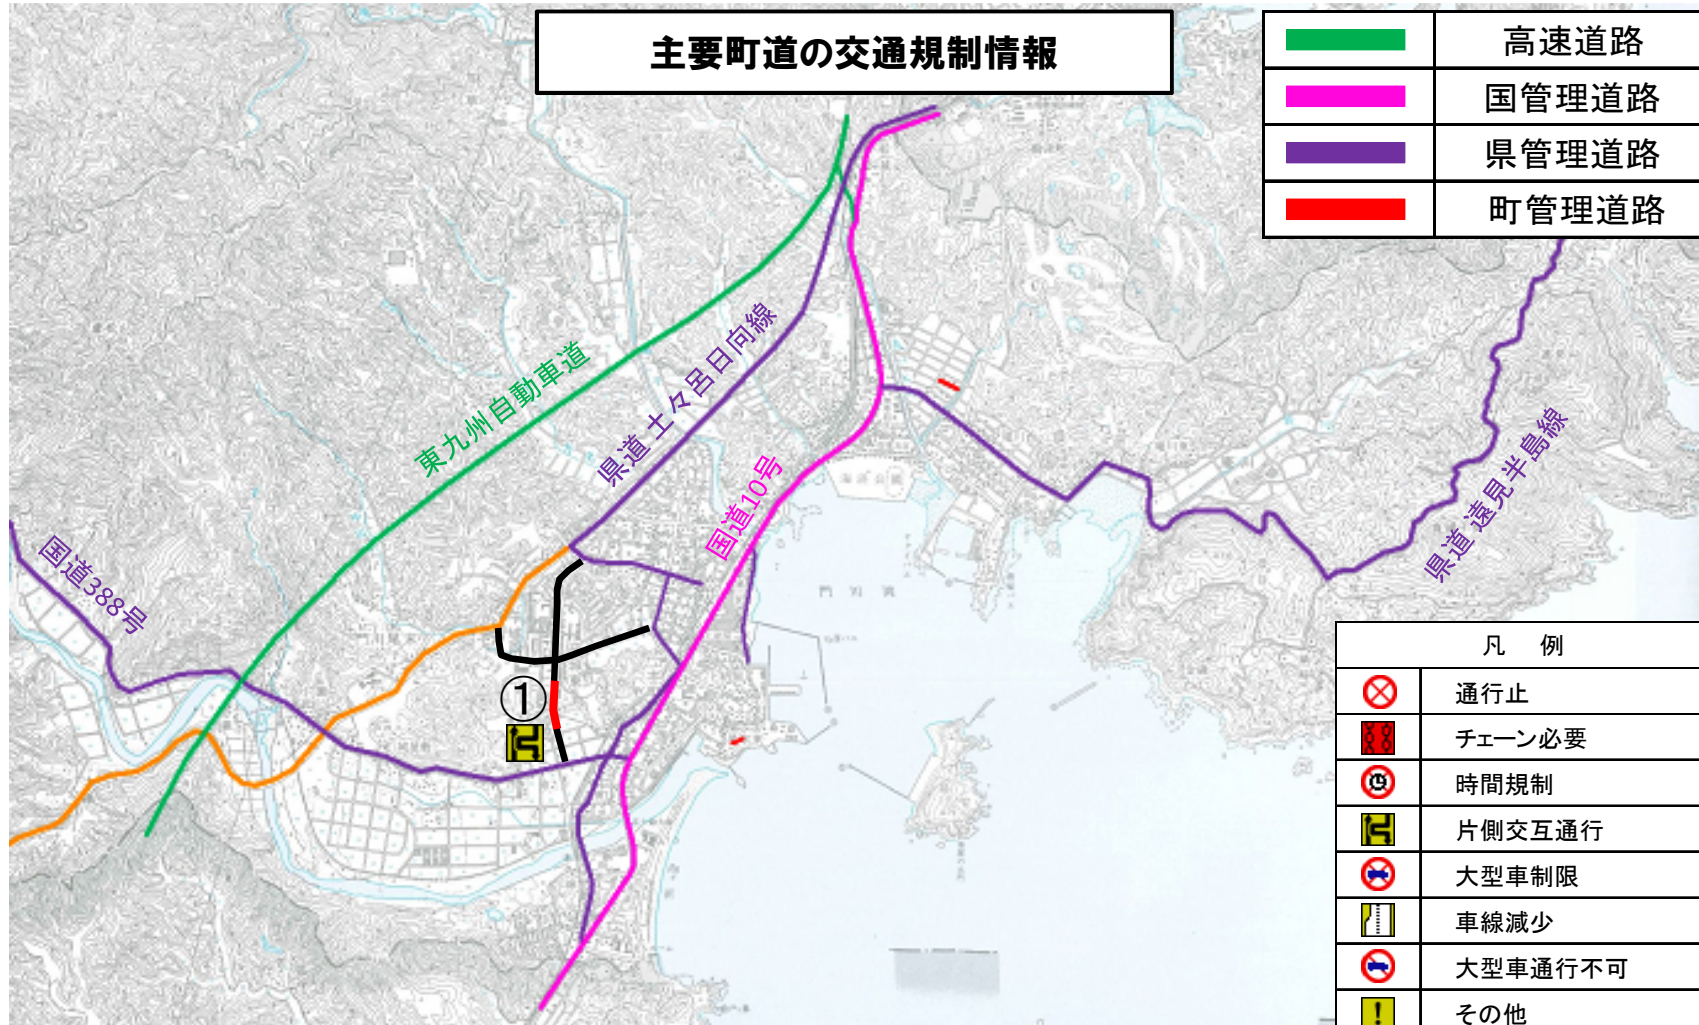

主要町道の交通規制情報

	高速道路
	国管理道路
	県管理道路
	町管理道路

凡 例	
	通行止
	チェーン必要
	時間規制
	片側交互通行
	大型車制限
	車線減少
	大型車通行不可
	その他

番号	町道名	場所	規制種類	期間	備考
①	南町平城線	平城東地区	片側交互通行	R2.2.25 ~ R2.3.27	町道改良工事による規制