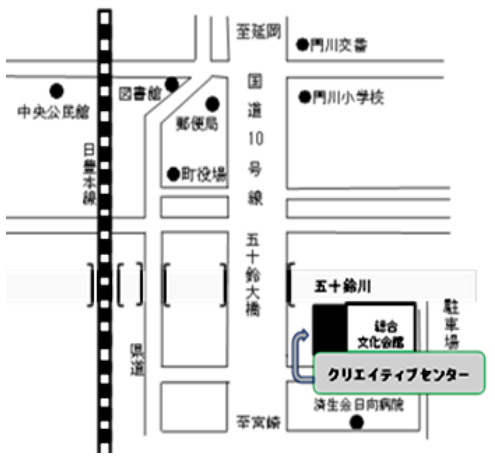

## in かどがわ2018

平成30年

日時

6月17日 日 9:30~12:00

場所

クリエイティブセンター門川  
(門川町総合文化会館 となり)