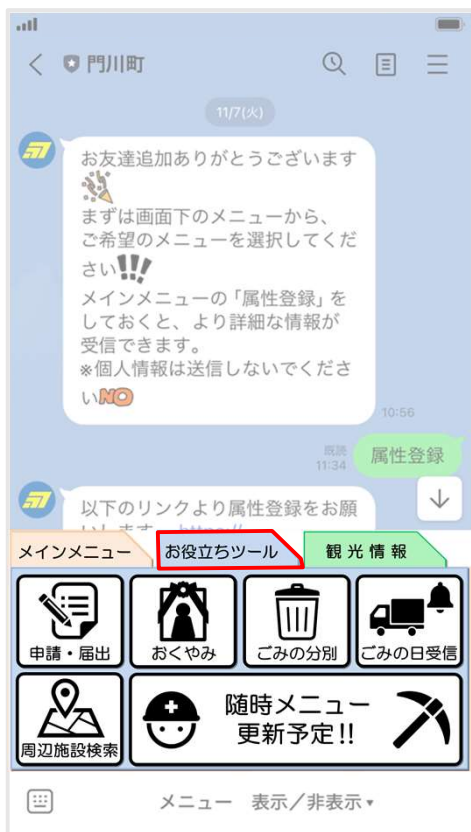

# 使用方法 「ごみの分別」編

# 門川町公式LINEの アイコンをタッチ

「お役立ちツール」  
を選択

「ごみの分別」  
を選択

ゴミの名前を  
入力する