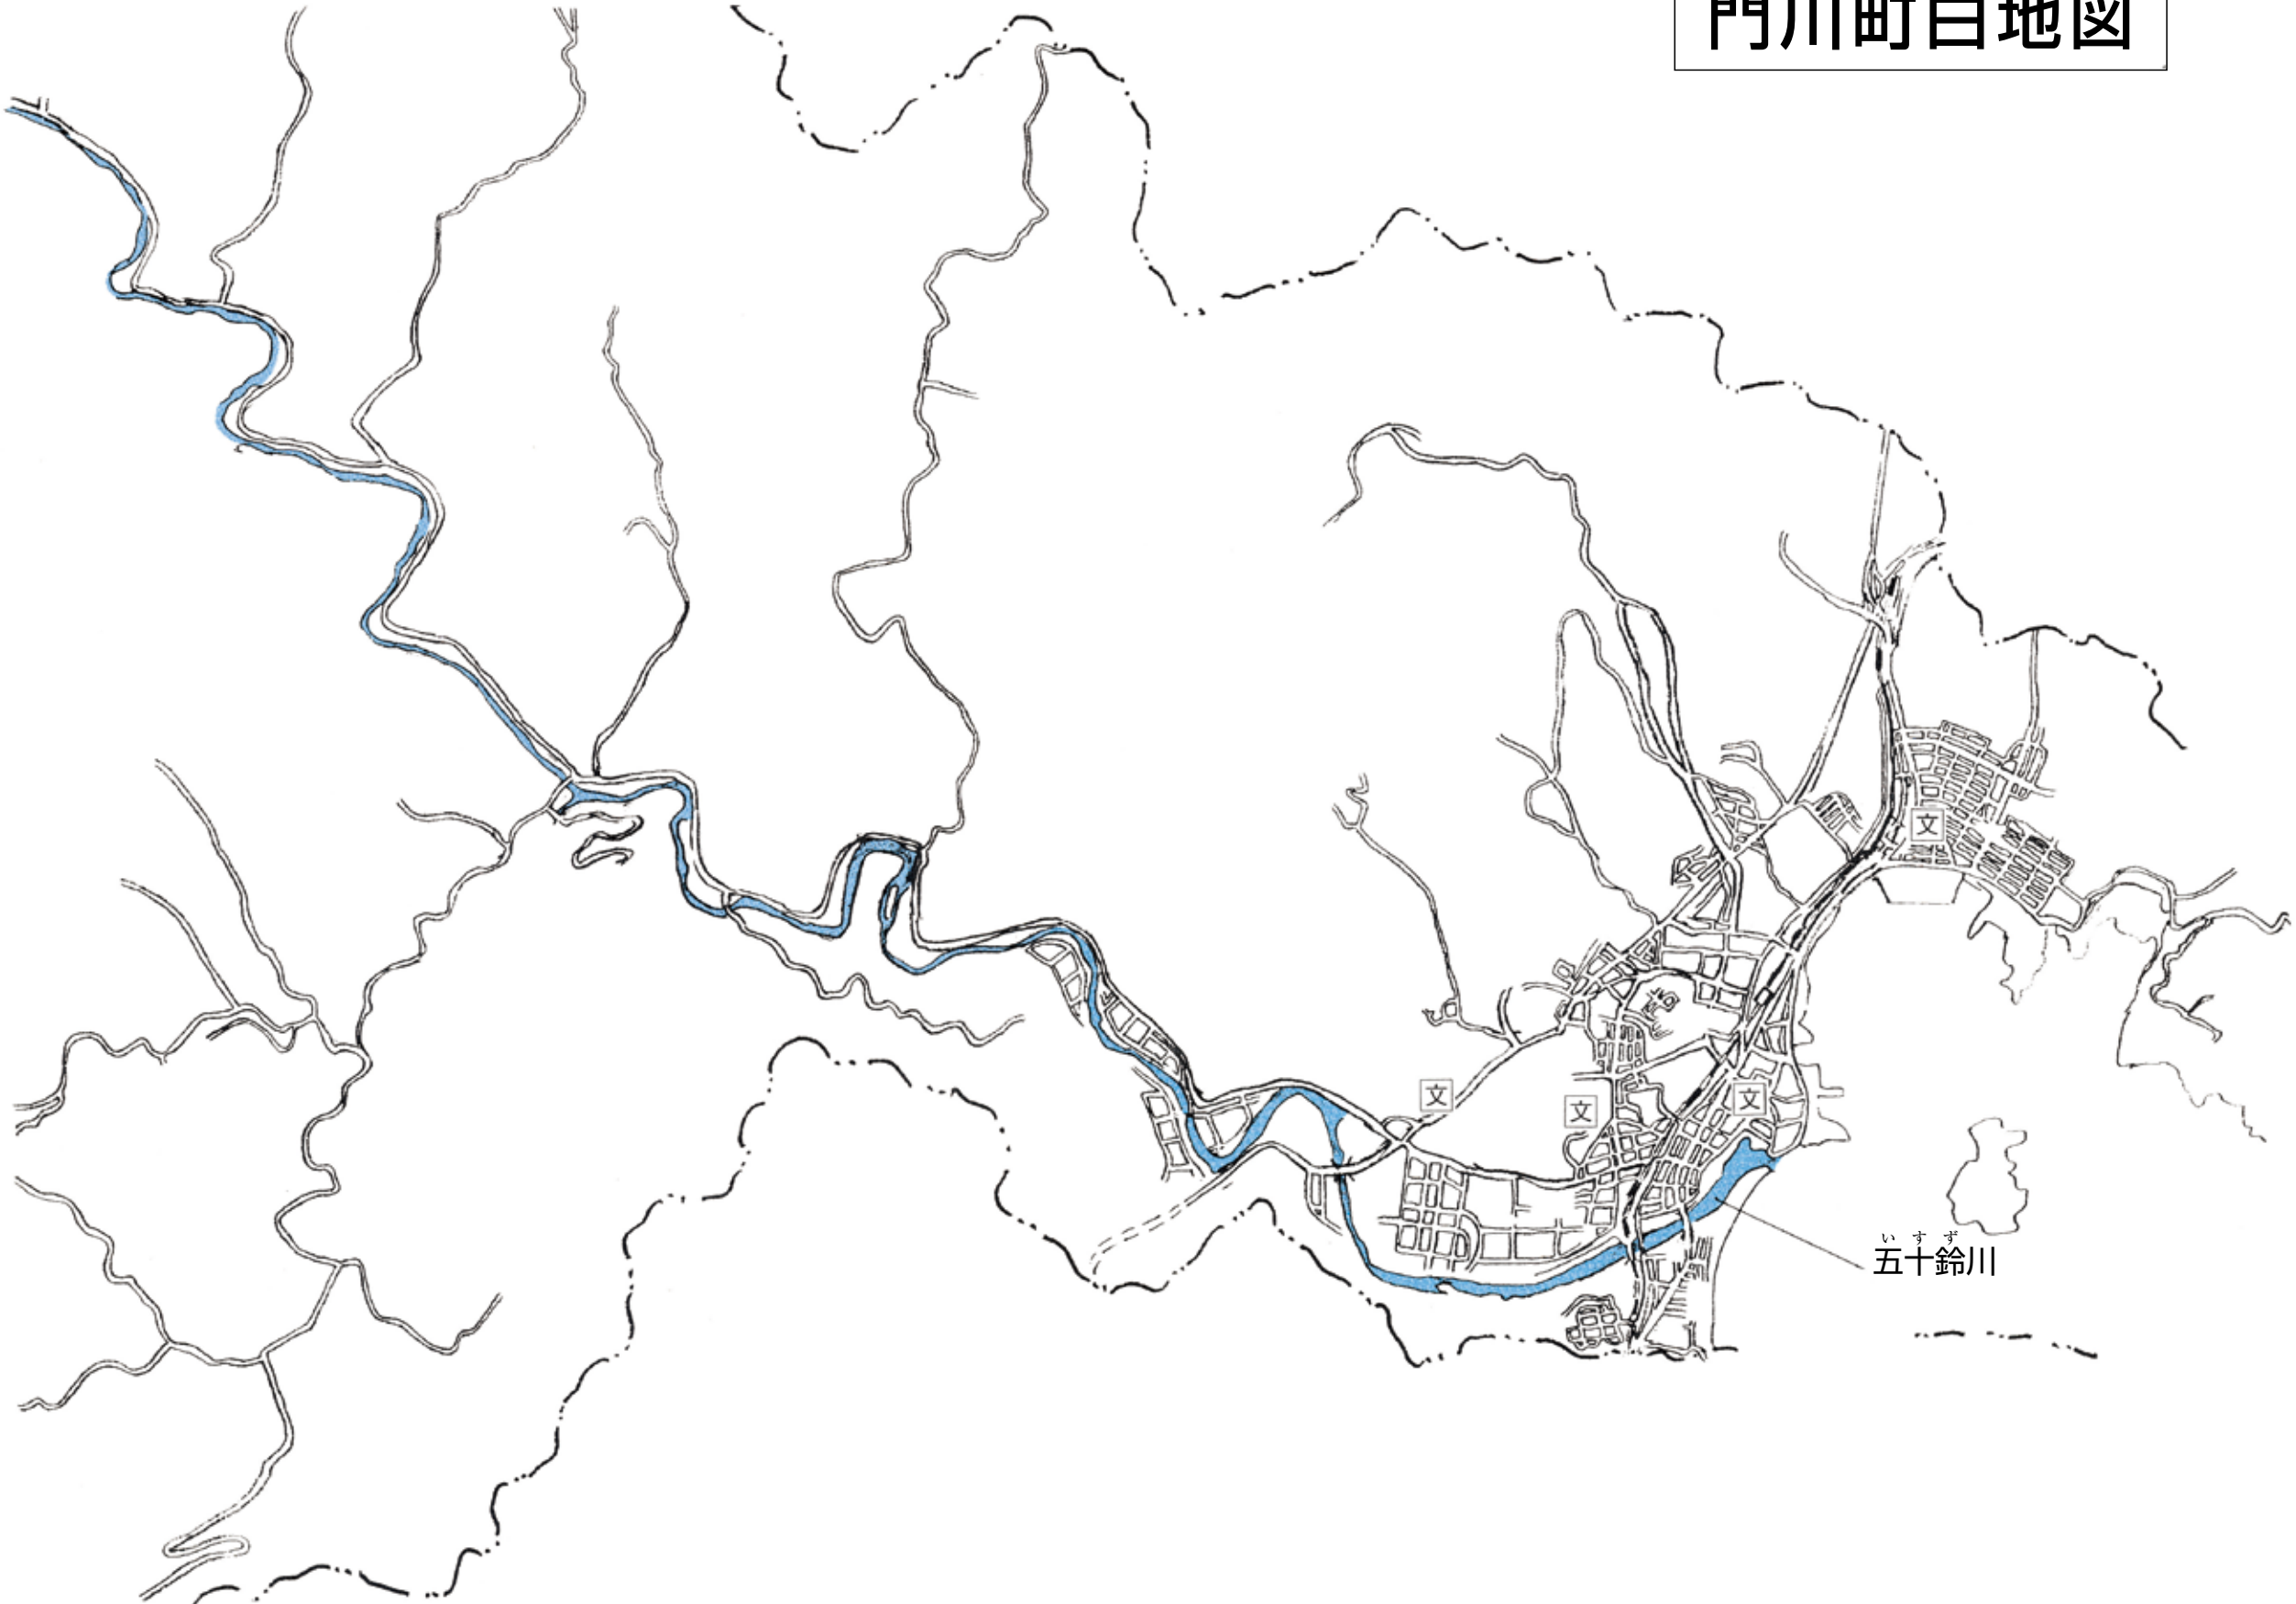

わたしたちのまち門川町

中山神社

海浜公園

津々良の滝

勝蓮寺

心の杜

遠見山

ウスギモクセイ

門川神社大祭

尾末神社

門川駅

乙島

門川町白地図

いすず川
五十鈴川

文

文