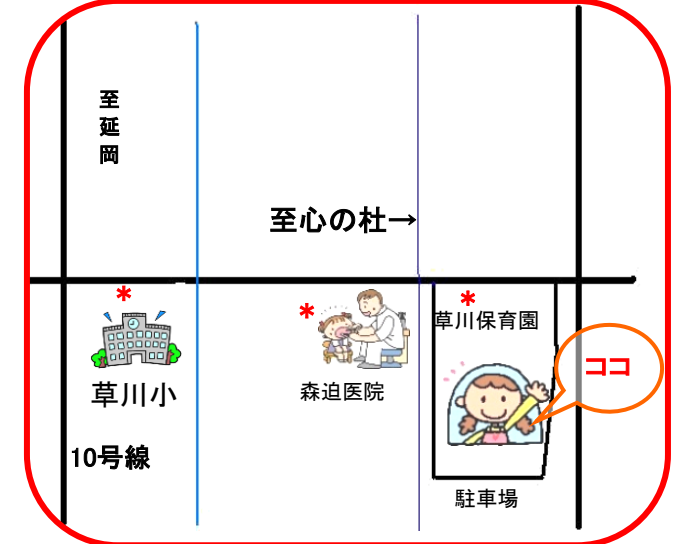

<わんぱくキッズ教室> (21日)

10時30分～11時30分

場所:クリエイティブセンター体育館 講師:江川恵子氏

親子リズム体操やボール・フラフープを使って遊びます。

*飲み物やタオルをご持参下さい。

ハイハイ☆ヨチヨチ競争

子育て応援フェスティバルinかどがわ~2022~

『い〜なコンサート』
& 『かかし座
影絵ショー』

みんな〜
楽しんでますか?!

新型コロナウイルス感染防止に伴うお願い

利用を制限する家庭

申し訳ありませんが、以下の方は利用の自粛をお願いいたします。

- ◆ 体温が37.0度(子ども37.5度)以上の方。
- ◆ 息苦しさ・倦怠感・風邪症状等のある方や体調に不安のある方。
- ◆ 本人、または家族で2週間以内に県を超えての移動があった方、並び、県外への往来があった方との接触があった方。

利用について

- ◆ 利用時間および人数
 - ①午前： 9時30分～12時 ①午前・②午後 共に： 各4組(9名)以内
 - ②午後： 13時00分～15時30分 <事前の予約も可能です>
 - ☆ 当日でも空いている場合は、利用できますのでお問合せ下さい。
 - ◆ 館内でのおやつや食事等は禁止します。(水分補給程度は問題ありません)
 - ◆ 入室時に住所・氏名・連絡先の記入をお願いします。
 - ◆ 入室前に通用門にて、親子で手指のアルコール消毒をお願いします。
 - ◆ センター入口で体温チェックを行います。
 - ◆ 保護者の方は、マスクの着用をお願いします。
- 皆様には大変ご不便ご迷惑をおかけしますが、ご理解、ご協力をお願いいたします。

あそびにおいて!! 支援センター

車は庵川西近隣公園
入り口の駐車場
やセンター南側の
公園の駐車場を
ご利用ください。

♪申し込み受付開始♪

お祭りごっこ

8月6日(土)
10:00~12:00
クリエイティブセンター
体育館にて

参加費:子ども1人300円
詳しくは、センタースタッフまで

10:00~
門川町神楽保存会
愛隆会 特別出演!!
~神楽鑑賞~
10:30~
お祭りごっこ

・かき氷
・すくってあそぼう
・ゲームコーナー
・うちわ作り
・お楽しみコーナー
あそびにきてね