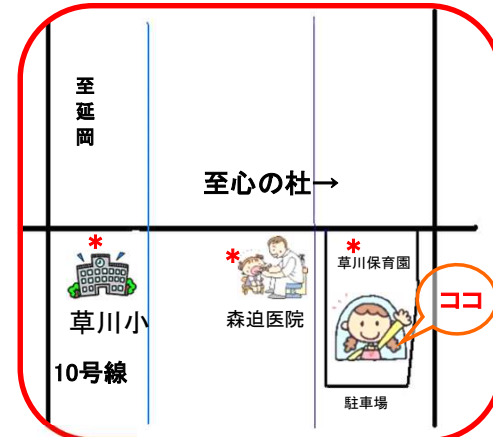

神楽・落語・和楽器・ピアノ・ダンスなど

親子で遊ぼう♪あそびのひろば♪

おもちゃあそび・赤ちゃんコーナー
撮影コーナーなど

ハイハイ♥ヨチヨチ競争 出場者募集!!

日時：6月7日(日) 9時30分~

場所：クリエイティブセンター門川

参加年齢：2歳未満のお子さんが対象
お申込みは...

参加定員：30名

参加申込受付：4月1日~ 定員にない次第終了

同時開催

子育て応援マルシェ

みんなきてねー

~みんなで
子育て~

あそびにおいて!! 支援センター

車は庵川西近隣公園
入り口の駐車場
やセンター南側の
公園の駐車場を
ご利用ください。

門川町子育て支援センター
63-0781