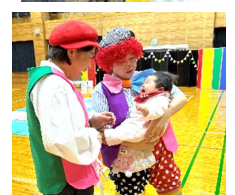

ほび感ペシアター

ママの癒しの時間

お名前のお話に感動

びびとなかまたち
たくさんあそんだね

お名前アート

押し花で
花あそび

おてきな
ボールペン

毎日のご褒美に
ふわふわと
おやつをお買物