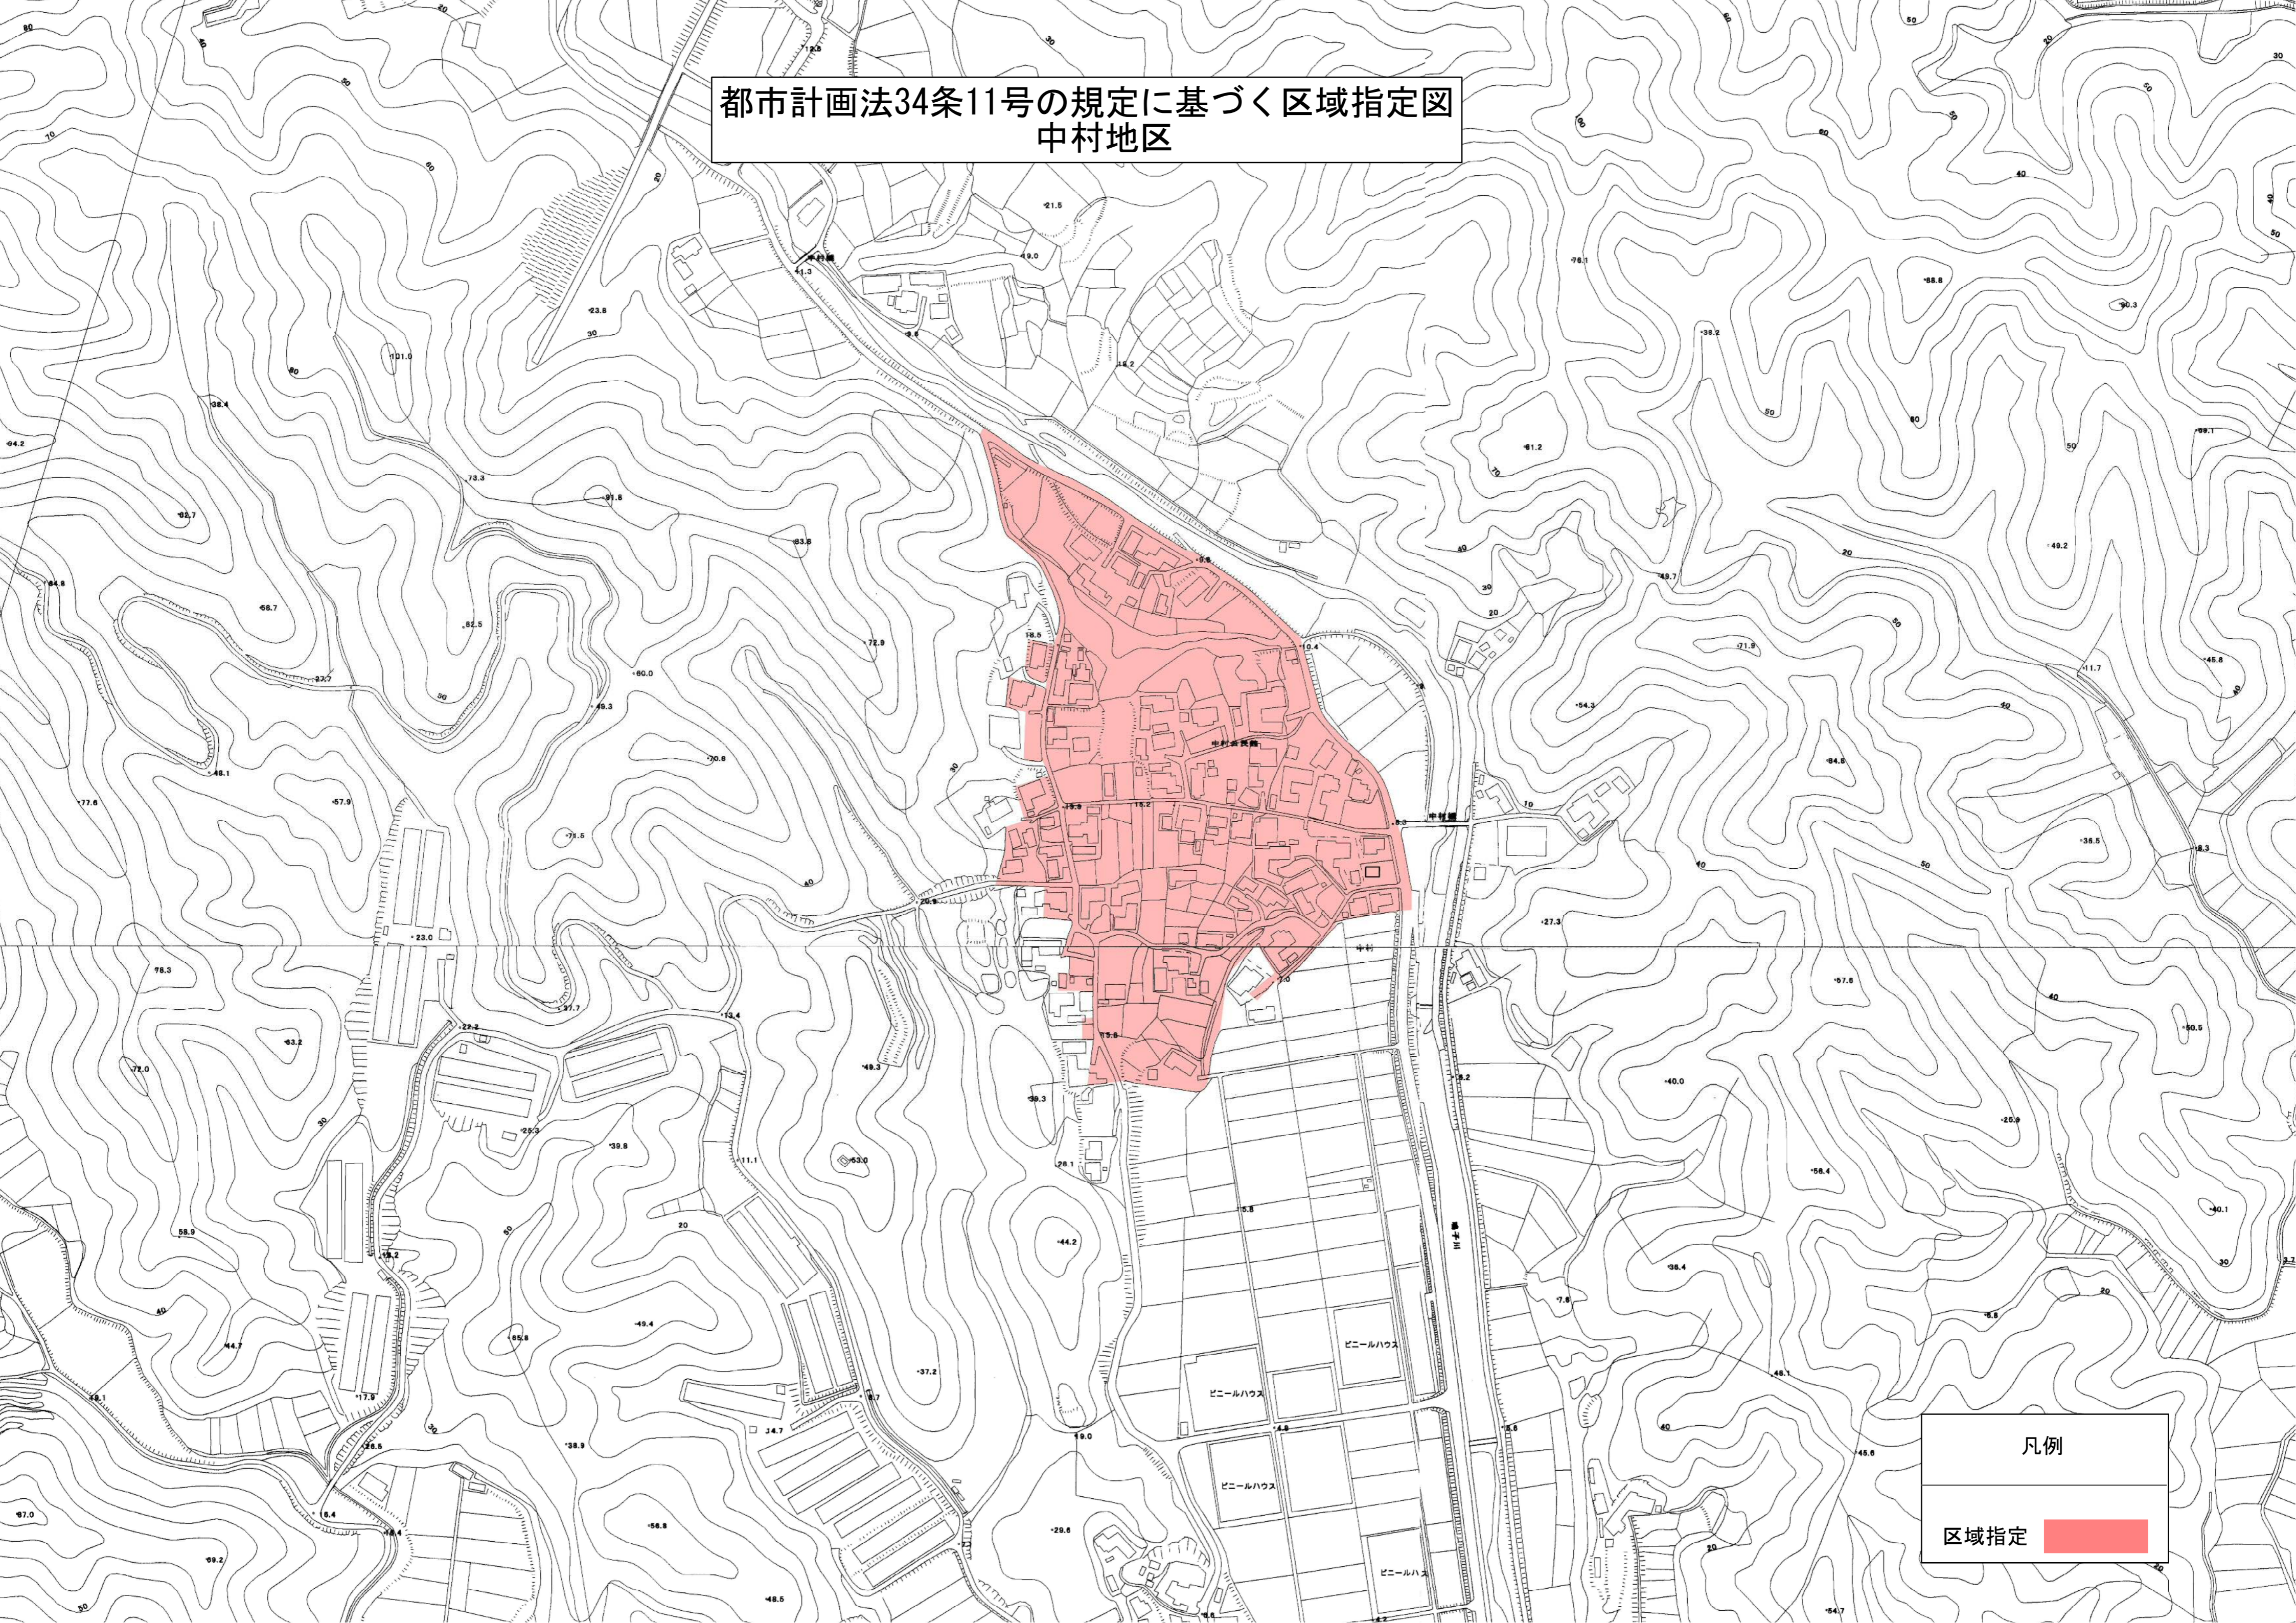

都市計画法34条11号の規定に基づく区域指定図
中村地区

凡例

区域指定 