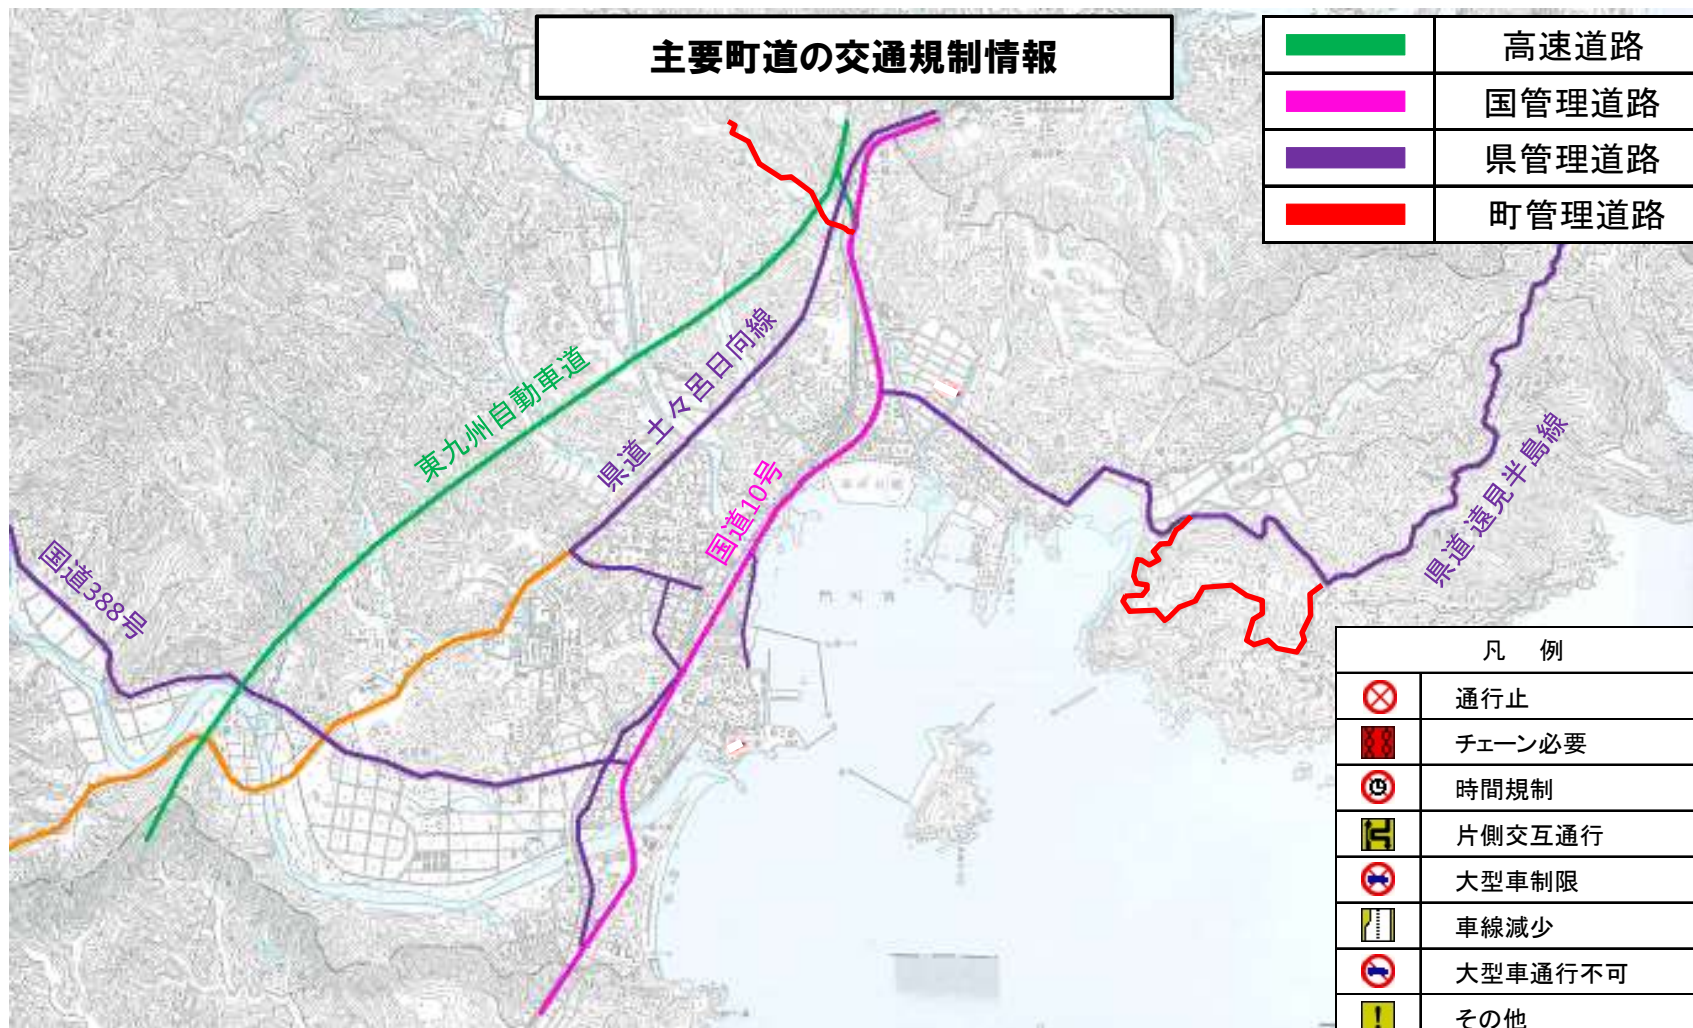

主要町道の交通規制情報

	高速道路
	国管理道路
	県管理道路
	町管理道路

凡 例	
	通行止
	チェーン必要
	時間規制
	片側交互通行
	大型車制限
	車線減少
	大型車通行不可
	その他

番号	町道名	場所	規制種類	期間	備考
	規制なし				