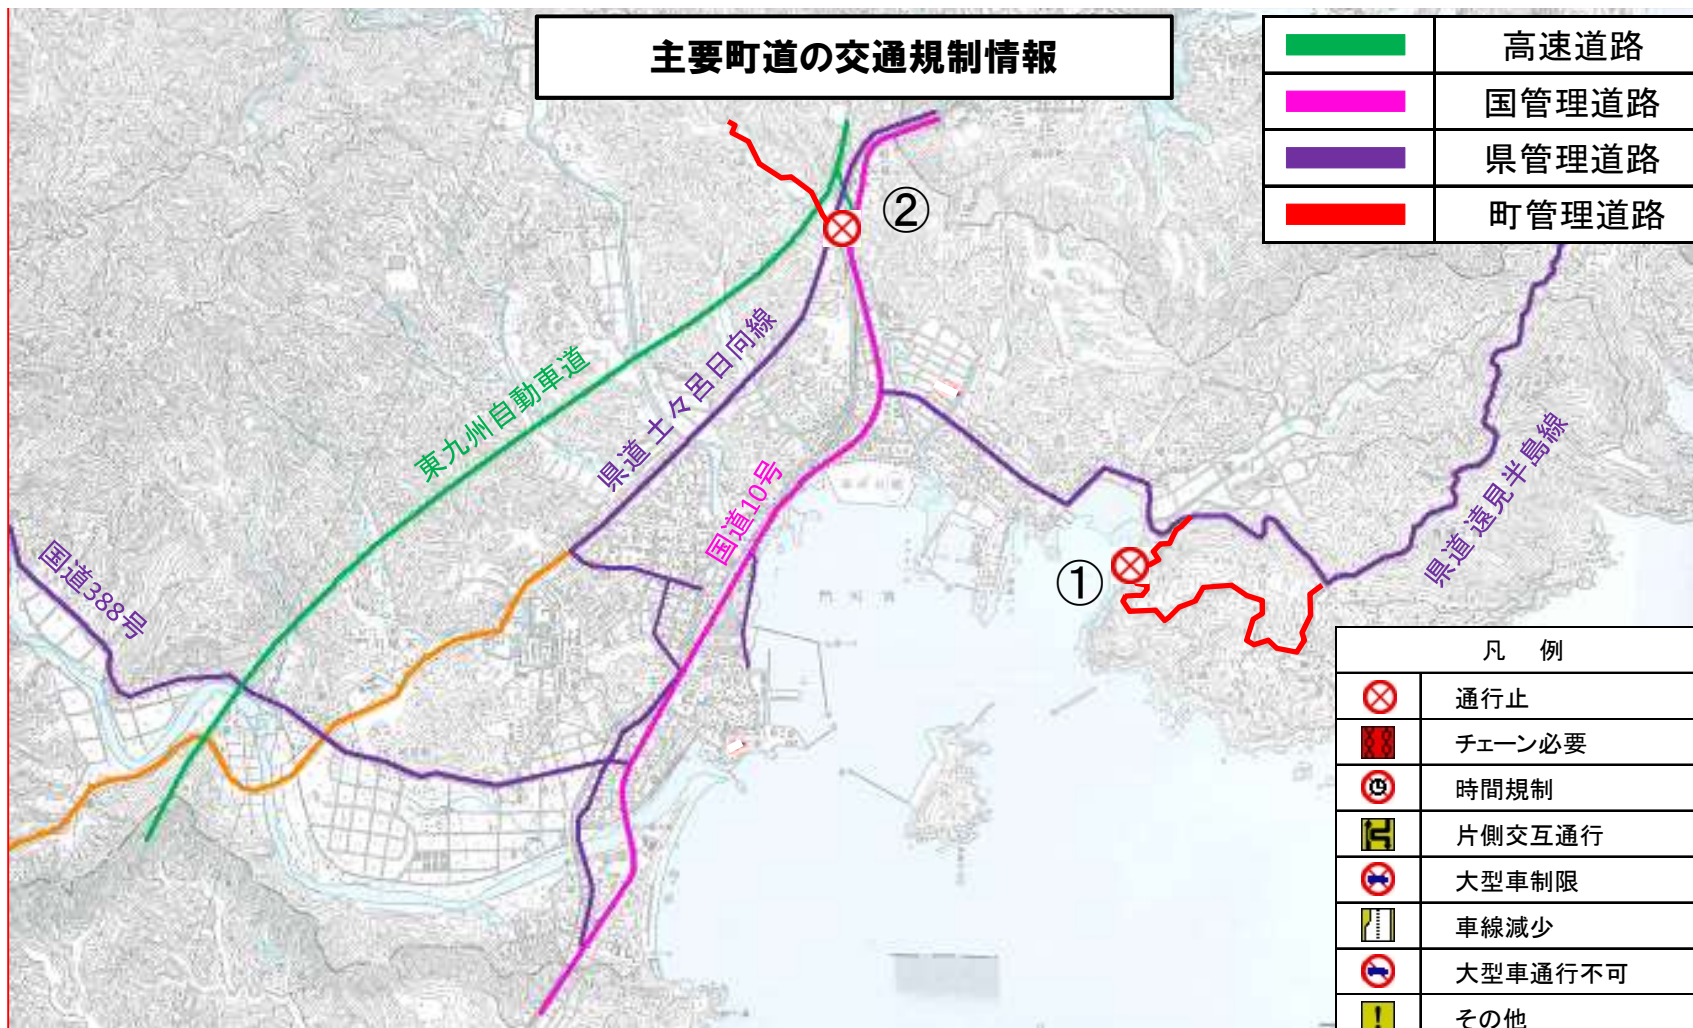

主要町道の交通規制情報

番号	町道名	場所	規制種類	期間	備考
①	曾根米ノ山線	牧山地区	通行止め	R4.8.18 ~ R5.3.17	町道路改良工事に伴う規制(終日) ※休業日等解放 有
②	船越秋ノ内線	船越地区	夜間通行止め	R5.1.16 ~ R5.1.28	町道路修繕工事に伴う規制(22時~翌日5時)