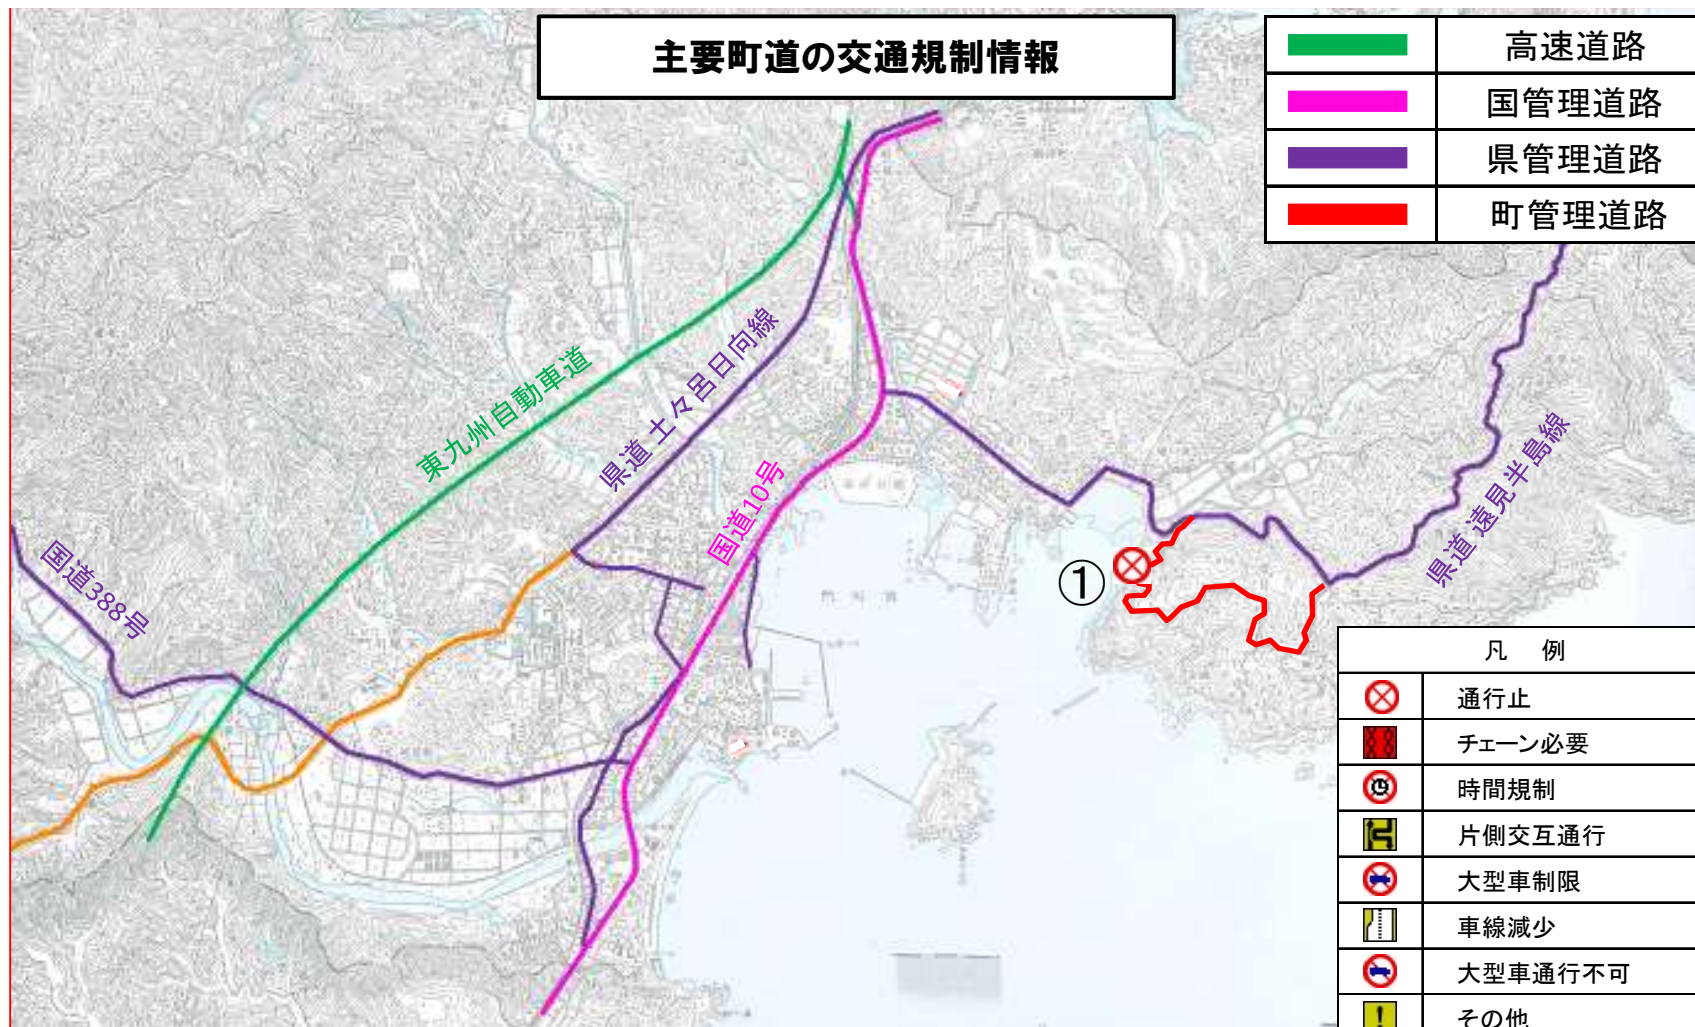

### 主要町道の交通規制情報

	高速道路
	国管理道路
	県管理道路
	町管理道路

凡 例	
	通行止
	チェーン必要
	時間規制
	片側交互通行
	大型車制限
	車線減少
	大型車通行不可
	その他

番号	町道名	場所	規制種類	期間	備考
①	曾根米ノ山線	牧山地区	通行止め	R4.8.18 ~ R5.3.17	町道路改良工事に伴う規制(終日) ※休業日等解放 有